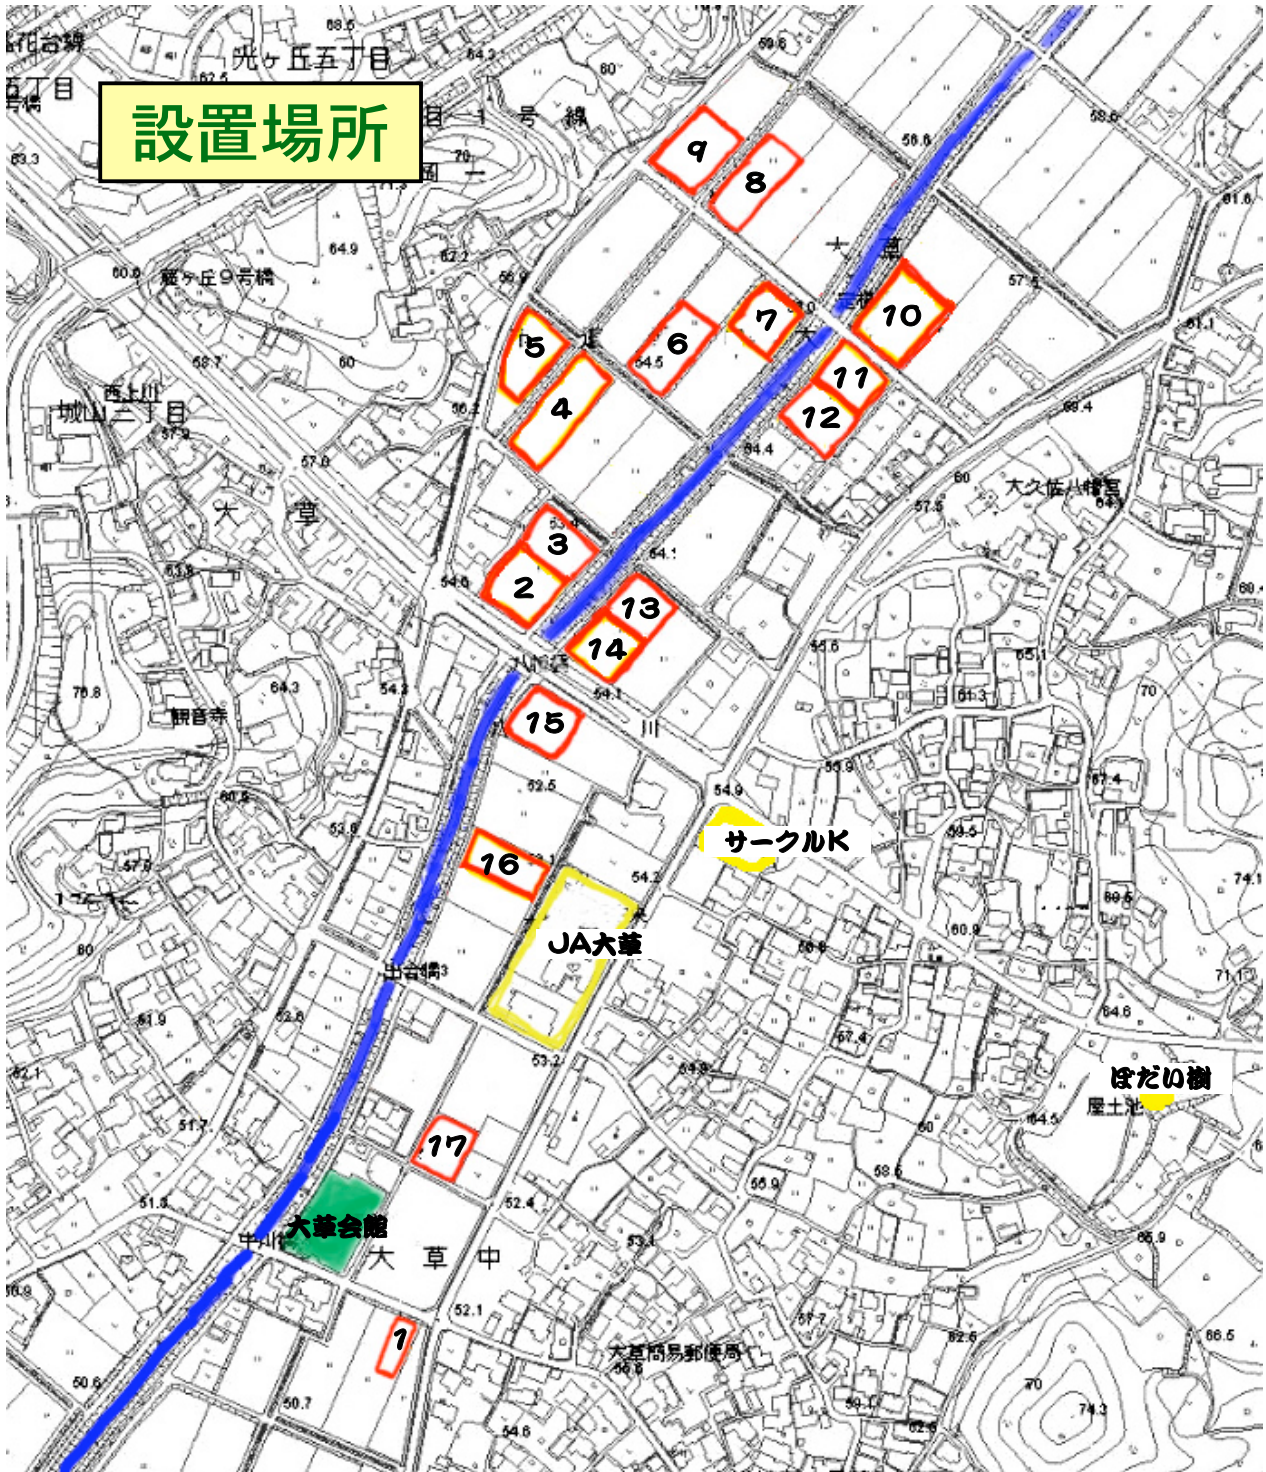

2009 設置場所

| 番号 | チーム名 |
|----|-----------------|
| 1 | シュラシップ |
| 2 | チームS&U |
| 3 | わらべかん |
| 4 | BEORUDE |
| 5 | サーミン |
| 6 | 大草25会 |
| 7 | 光ヶ丘中学校美術部+おやじの会 |
| 8 | 旭ヶ丘第二幼稚園 |
| 9 | 舟橋植木とガイアネットワーク |

| 番号 | チーム名 |
|----|---------------|
| 10 | 保母 重徳 |
| 11 | だちくわん |
| 12 | yuhei “♂” |
| 13 | see so |
| 14 | あつまろ会 |
| 15 | コバヤシゲヲ |
| 16 | 梶田 良 |
| 17 | みどりのまちづくりグループ |